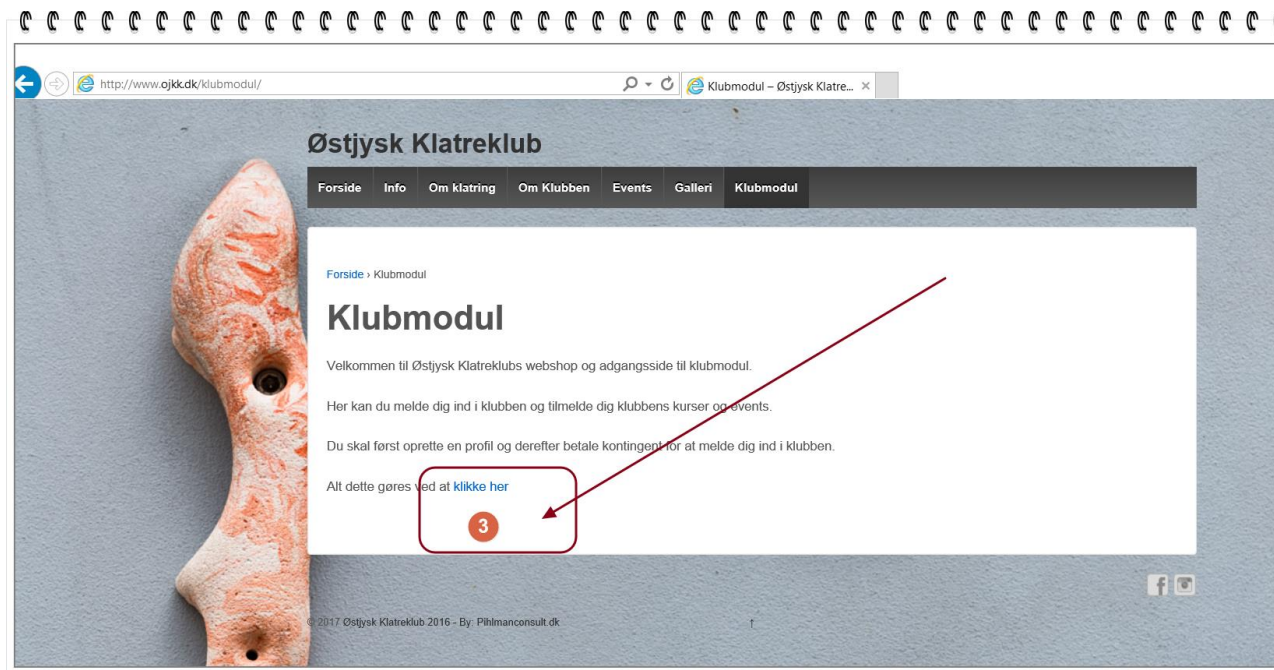

Step 3: Tilmeld til Events” (for ”Martin Jensen” som er vores testperson):

Events kan være f.eks. K1 (Sikringskursus 1)

1. Log på ”ojkk.dk” med dit brugernavn
2. Tryk på knappen ”Klubmodul”
3. Der kommer ny side frem. Og du skal trykke på ”[Klikke her](#)”
4. Tryk på ”LOG IN”
5. Udfyld dit brugernavn og password og tryk på ”LOG IN >”
6. Vælg rullegardin: ”EVENTS/KURSER” → ”K1 (SIKRINGSKURSUS 1), ... →
7. Læs og acceptere betingelser
8. Gå til betaling (se dokument ”Brugermanual Tilmeld til klatring”)
9. Du kan fremover altid se alle dine tilmeldinger samt betalinger under din profil. Her er der også en samlet liste over de mails som du modtager fra klubben, eks referater fra møder, events mm.

Her er skærbilleder af forløbet:

The screenshot shows the website interface for Østjysk Klatreklub. At the top, there is a navigation bar with a menu icon on the left and links for 'FORSIDE', 'INDMELDELSE/KONTINGENT', 'EVENT/KURSER', 'SHOP', and 'KALENDER'. On the right side of the navigation bar, there are two buttons: 'OPRET PROFIL' (highlighted with a red box) and 'LOG IND'. A red arrow points from the 'OPRET PROFIL' button towards the center of the page. Below the navigation bar is the club's logo, which is a hexagonal shield with a mountain and a climber. The main content area features a welcome message and instructions for users.