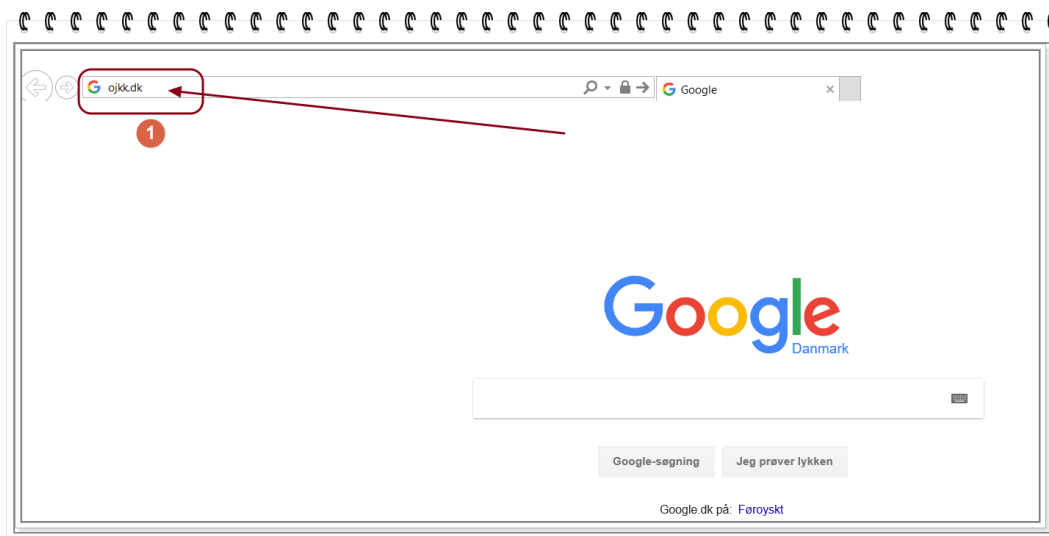

Step 3: Tilmeld til Events” (for ”Martin Jensen” som er vores testperson):

Events kan være f.eks. K1 (Sikringskursus 1)

1. Log på ”ojkk.dk” med dit brugernavn
2. Tryk på knappen ”Klubmodul”
3. Der kommer ny side frem. Og du skal trykke på ”[Klikke her](#)”
4. Tryk på ”LOG IN”
5. Udfyld dit brugernavn og password og tryk på ”LOG IN >”
6. Vælg rullegardin: ”EVENTS/KURSER” → ”K1 (SIKRINGSKURSUS 1), ... →
7. Læs og acceptere betingelser
8. Gå til betaling (se dokument ”Brugermanual Tilmeld til klatring”)
9. Du kan fremover altid se alle dine tilmeldinger samt betalinger under din profil. Her er der også en samlet liste over de mails som du modtager fra klubben, eks referater fra møder, events mm.

Her er skærbilleder af forløbet:

The screenshot shows the website interface for Østjysk Klatreklub. At the top, there is a navigation bar with a menu icon on the left and links for 'FORSIDE', 'INDMELDELSE/KONTINGENT', 'EVENT/KURSER', 'SHOP', and 'KALENDER'. On the right side of the navigation bar, there are two buttons: 'OPRET PROFIL' (highlighted with a red box) and 'LOG IND'. A red arrow points from the 'OPRET PROFIL' button towards the center of the page. Below the navigation bar is the club's logo, which is a hexagonal shield with a mountain and a climber. The main content area features a welcome message and instructions for users.