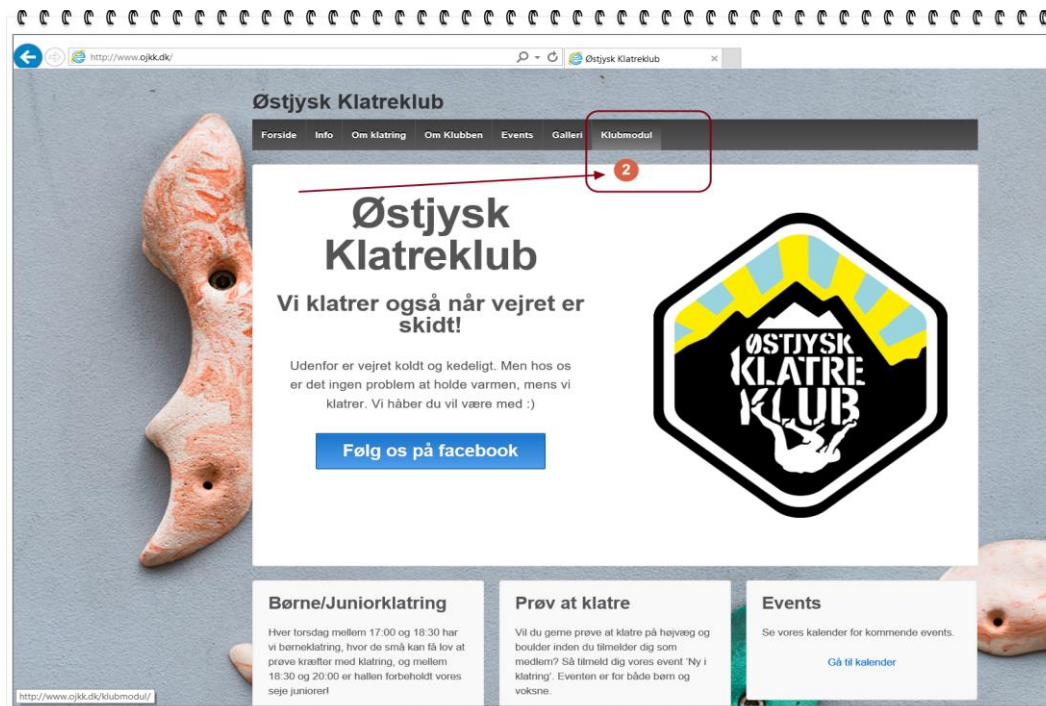

Step 3: Tilmeld til Events” (for ”Martin Jensen” som er vores testperson):

Events kan være f.eks. K1 (Sikringskursus 1)

1. Log på ”ojkk.dk” med dit brugernavn
2. Tryk på knappen ”Klubmodul”
3. Der kommer ny side frem. Og du skal trykke på ”[Klikke her](#)”
4. Tryk på ”LOG IN”
5. Udfyld dit brugernavn og password og tryk på ”LOG IN >”
6. Vælg rullegardin: ”EVENTS/KURSER” → ”K1 (SIKRINGSKURSUS 1), ... →
7. Læs og acceptere betingelser
8. Gå til betaling (se dokument ”Brugermanual Tilmeld til klatring”)
9. Du kan fremover altid se alle dine tilmeldinger samt betalinger under din profil. Her er der også en samlet liste over de mails som du modtager fra klubben, eks referater fra møder, events mm.

Her er skærbilleder af forløbet:

The screenshot shows the website interface for Østjysk Klatreklub. At the top, there is a navigation bar with a menu icon on the left and links for 'FORSIDE', 'INDMELDELSE/KONTINGENT', 'EVENT/KURSER', 'SHOP', and 'KALENDER'. On the right side of the navigation bar, there are two buttons: 'OPRET PROFIL' (highlighted with a red box) and 'LOG IND'. A red arrow points from the 'OPRET PROFIL' button towards the center of the page. Below the navigation bar is the club's logo, which is a hexagonal shield with a mountain and a climber. The main content area features a welcome message and instructions for users.

OPRET PROFIL **LOG IND**

4

**ØSTJYSK
KLATRE
KLUB**

Velkommen til Østjysk Klatreklub, der hvor man hænger ud!

Her på klubmodul indmelder du dig i klubben,
tilmelder dig sikringskurser og vores andre events.